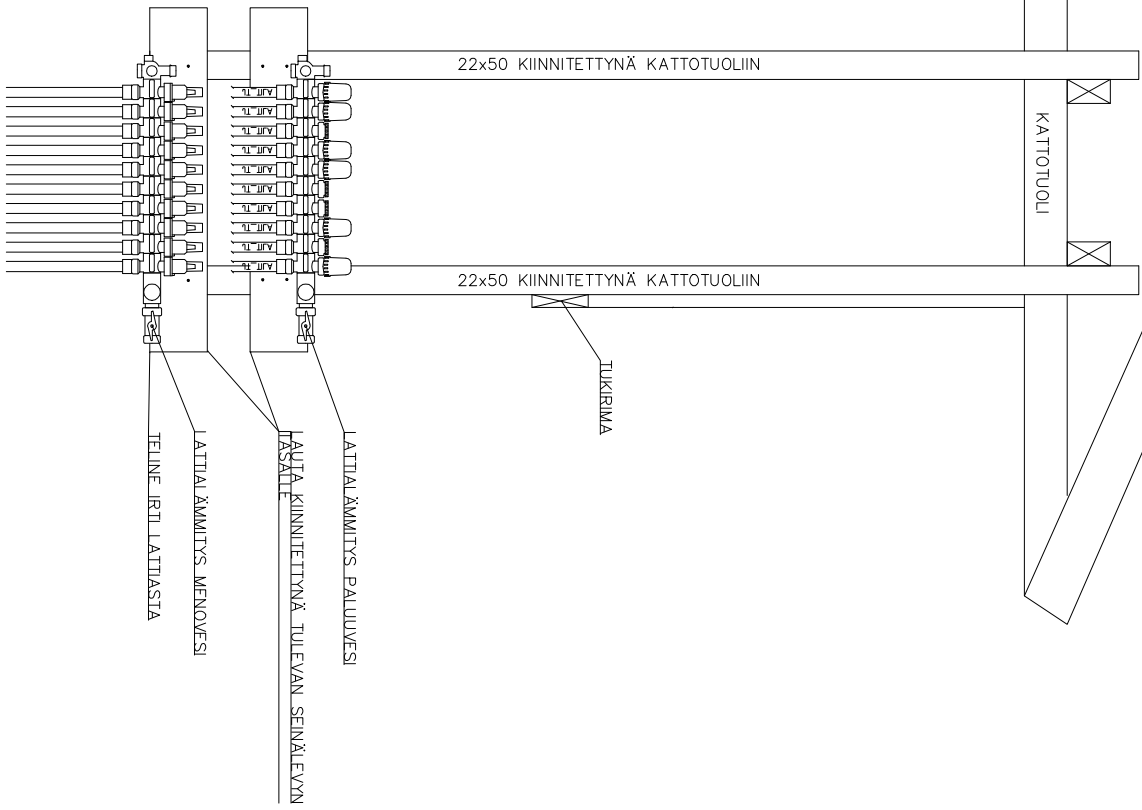

TELINE SIVUSTA

KATOSTA ROIKKUVAA TELINE

LAUDAN KESKIKOHTAAN 55cm VALMIIN LATTIAN PINNASTA
LAUDAN KESKIKOHTAAN 40cm VALMIIN LATTIAN PINNASTA

ENERLINE LATTIÄMMITYSTOIMITTAJA
EI VASTAA LATTIA JA MUUSTA
RAKENTEISTA