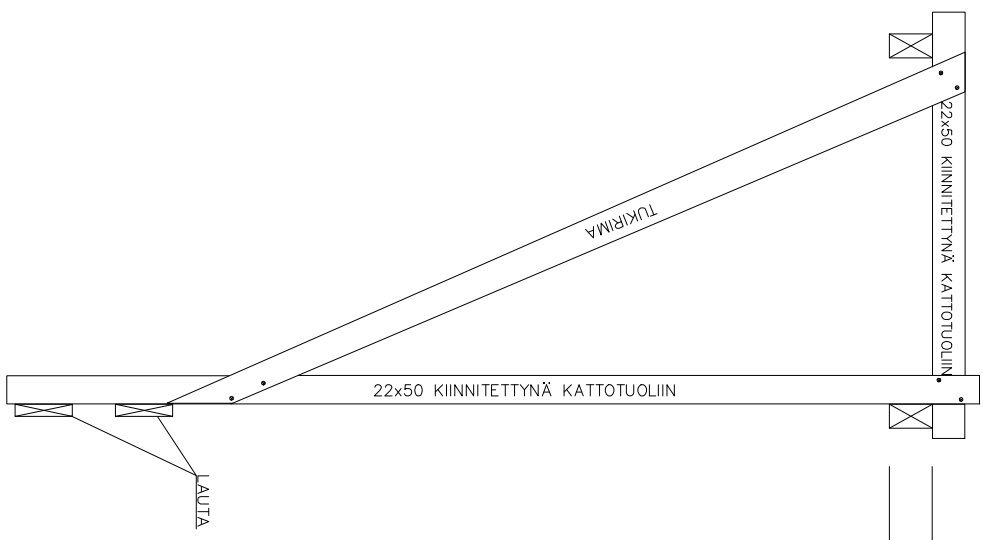

TELINE SIVUSTA

KATOSTA ROIKKUVAA TELINE

LAUDAN KESKIKOHTAAN 55cm VALMIIN LATTIAN PINNASTA
LAUDAN KESKIKOHTAAN 40cm VALMIIN LATTIAN PINNASTA

ENERLINE LATTIÄMMITYSTOIMITTAJA
EI VASTAA LATTIA JA MUUSTA
RAKENTEISTA